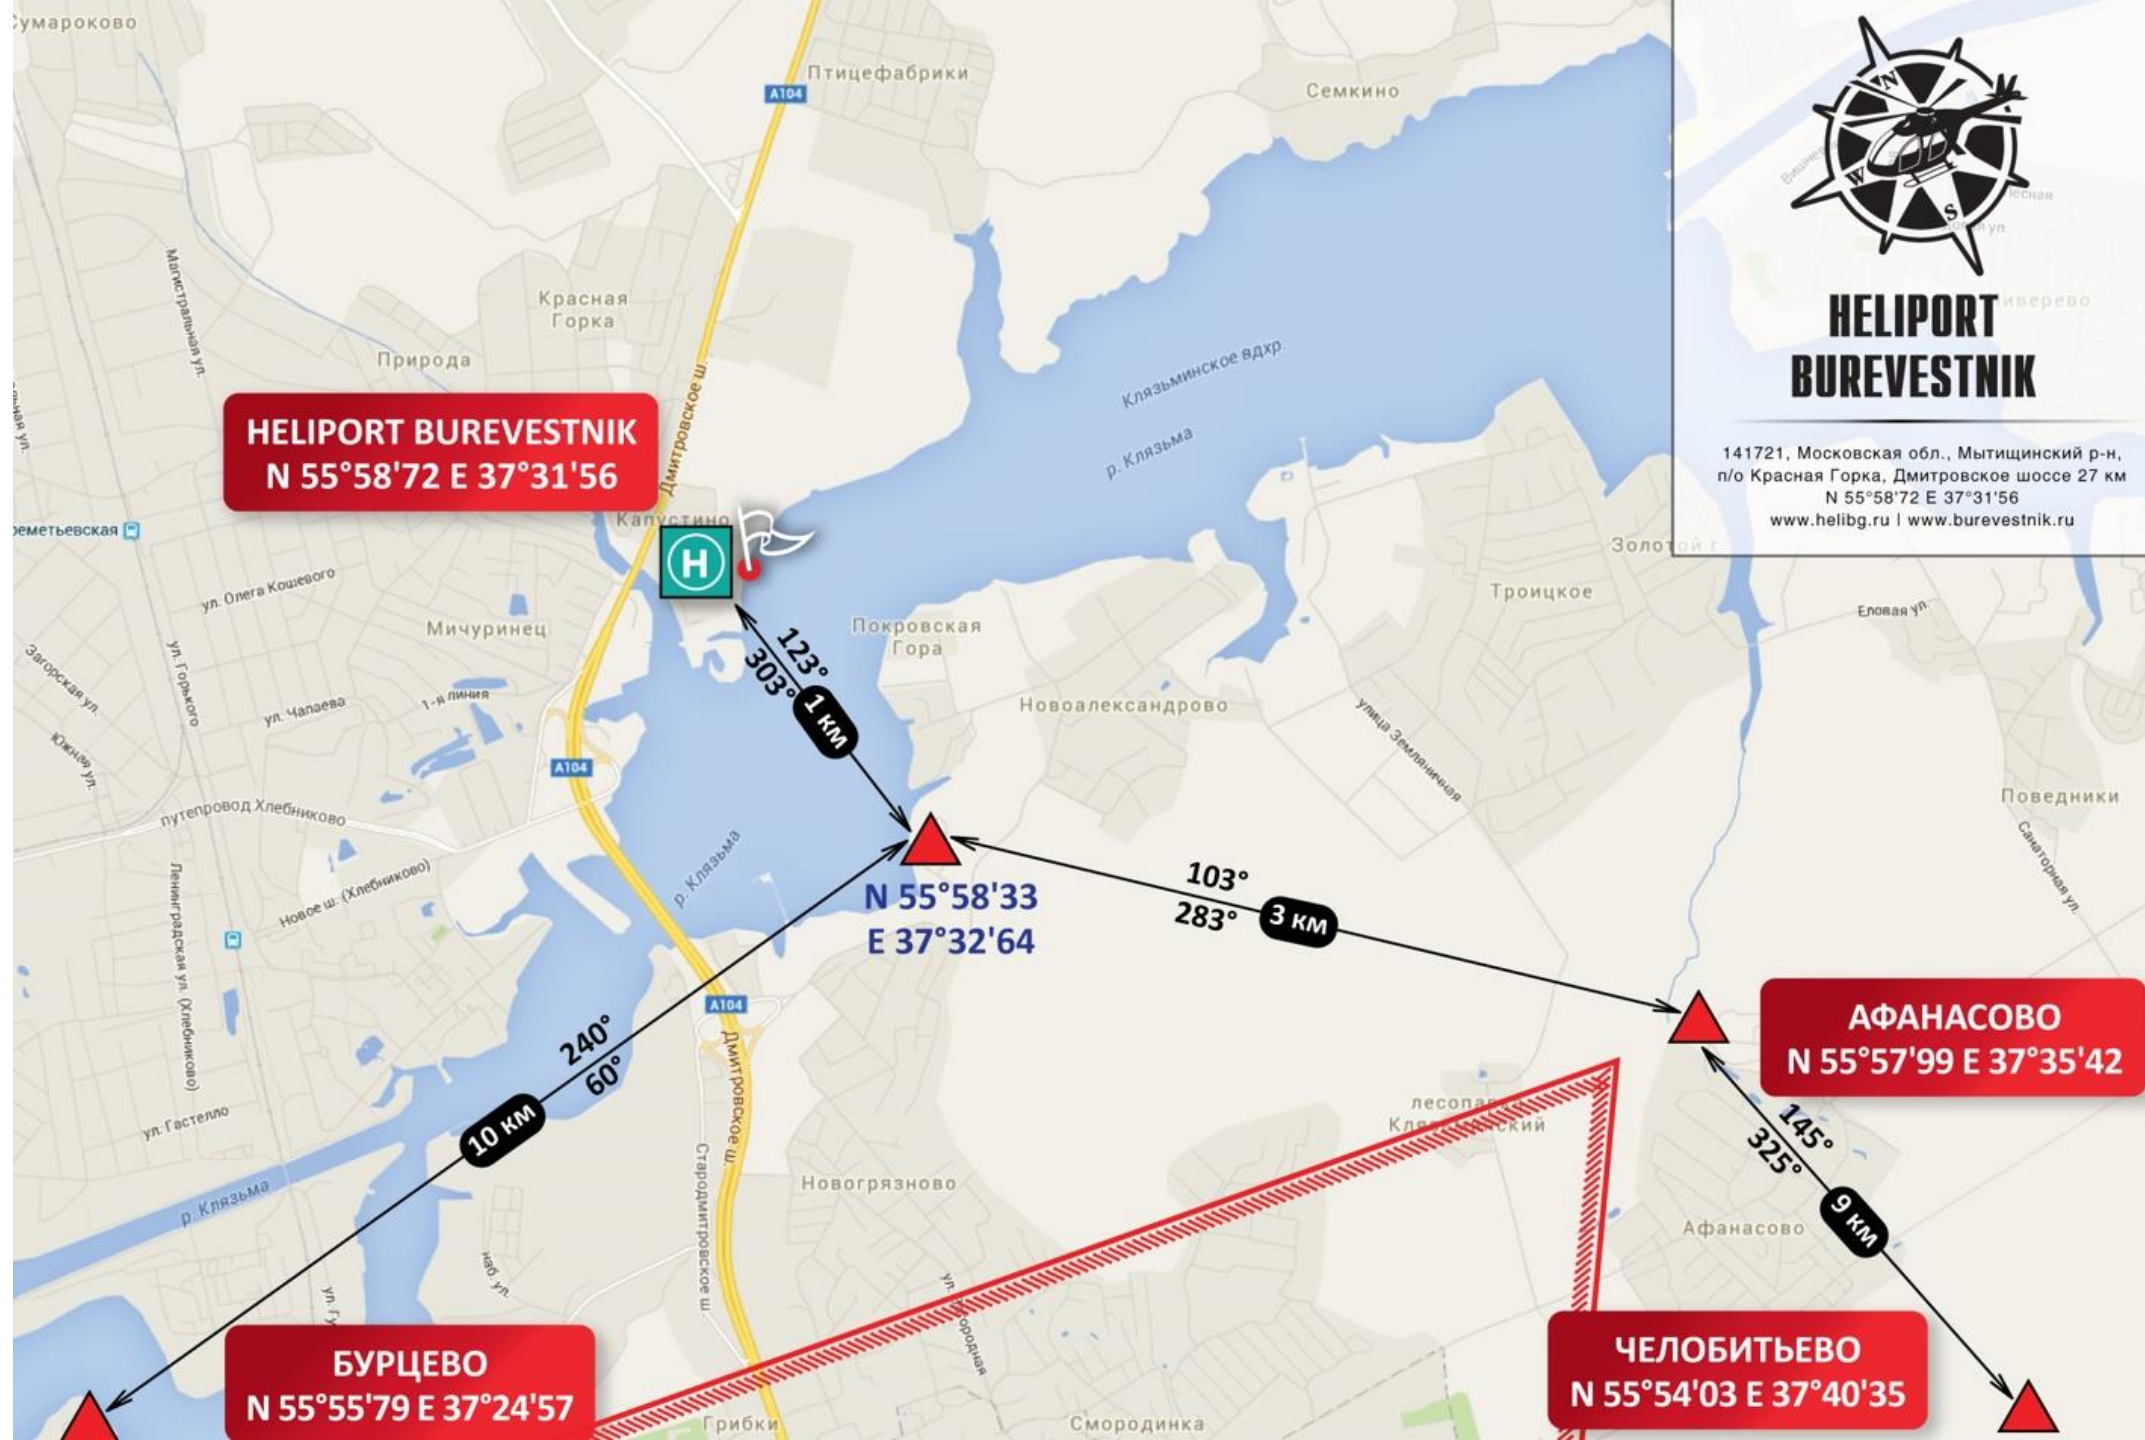

HELIPORT BUREVESTNIK

141721, Московская обл., Мытищинский р-н,
п/о Красная Горка, Дмитровское шоссе 27 км
N 55°58'72 E 37°31'56
www.helibg.ru | www.burevestnik.ru

HELIPORT BUREVESTNIK

141721, Московская обл., Мытищинский р-н,
п/о Красная Горка, Дмитровское шоссе 27 км
N 55°58'72 E 37°31'56
www.helibg.ru | www.burevestnik.ru